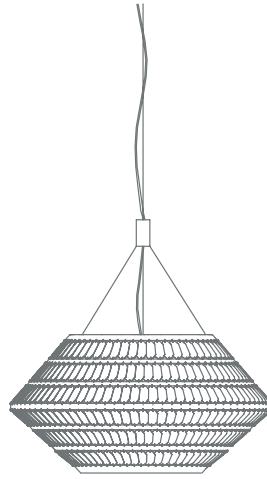

160cm - 99.4"

30cm - 11.8"

Ø67cm - 26.4"

**Q20S**

166cm - 103.2"

24cm - 9.5"

Ø54cm - 21.3"

**Q21S**

WHITE  
STAINLESS STEEL

WHITE  
GOLD

BLACK  
GOLD

230V

LED  
E27 globe

**Q20S** **Q21S**

8W    8W

120V

LED  
E26 globe

8W    8W