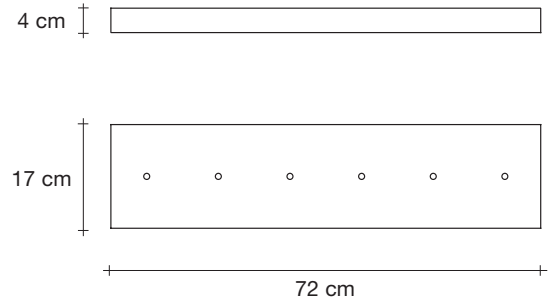

**Body** | 3x5 - 3x10 spheres

**Light source**  
220-240V ~ 50/60Hz

-  Built in Replaceable LED Module  
3 x 3,6W  
3 x 7,2W  
4860lm 3000K

**dimnable options**

-  0/1-10V  
PWM  
10-100kΩ  
PUSH  
DALI

**Canopy**