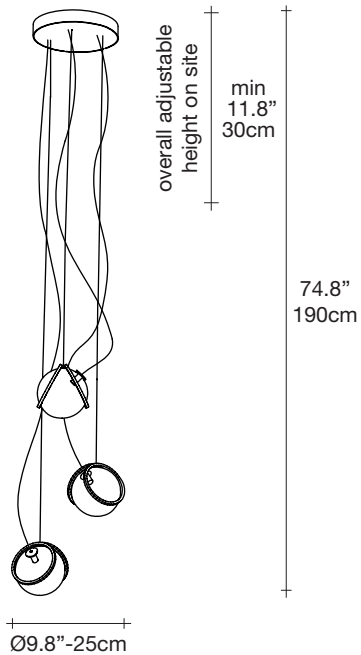

Pug | 3 light pendant

Body

Canopy