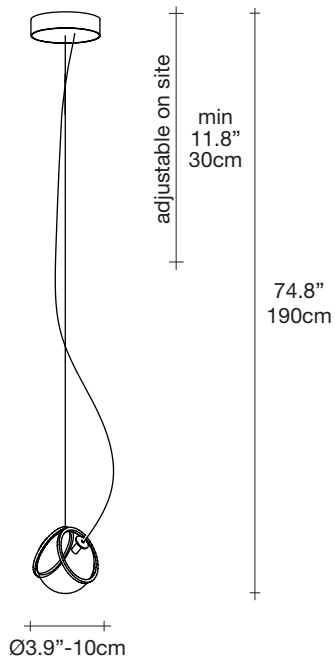

Pug | pendant light

Body

Canopy