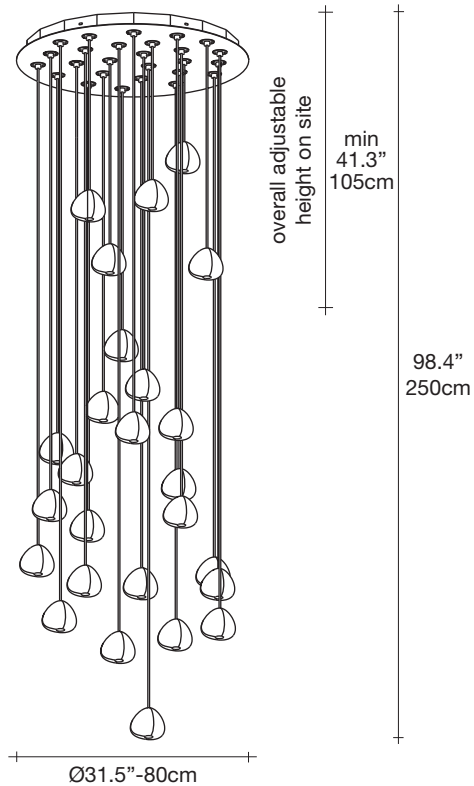

# Mizu | 26 round multi light pendant

## Body