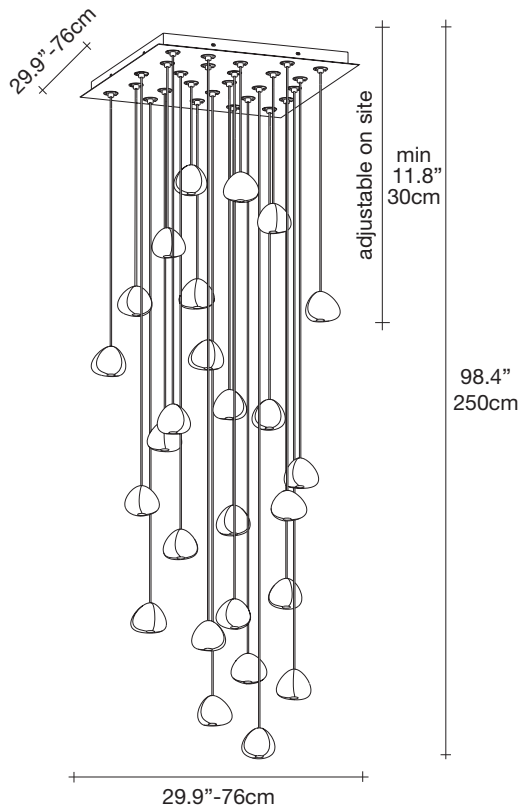

# Mizu | 26 square multi light pendant

## Body