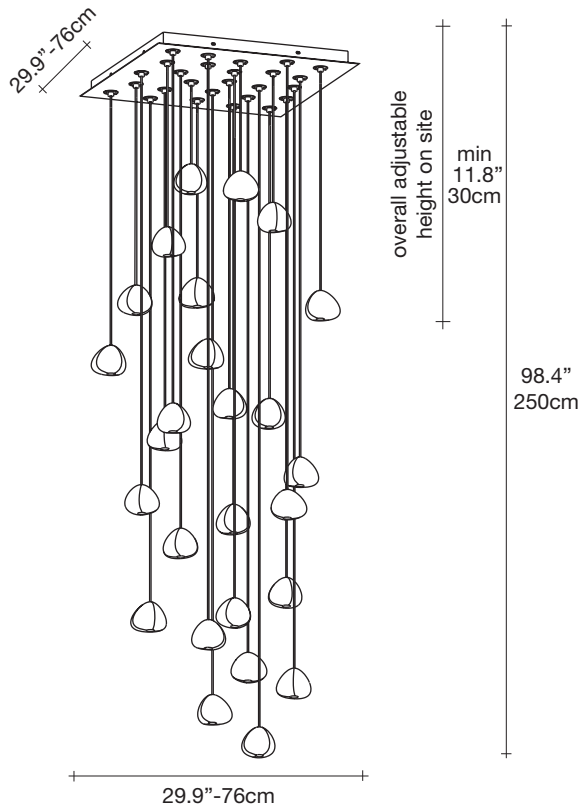

Mizu | 26 square multi light pendant

Body

Canopy