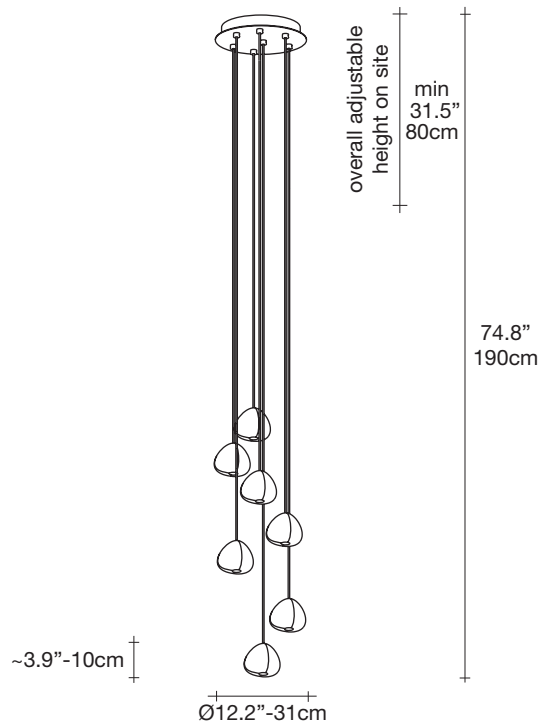

Mizu | 7 light pendant

Body

Canopy