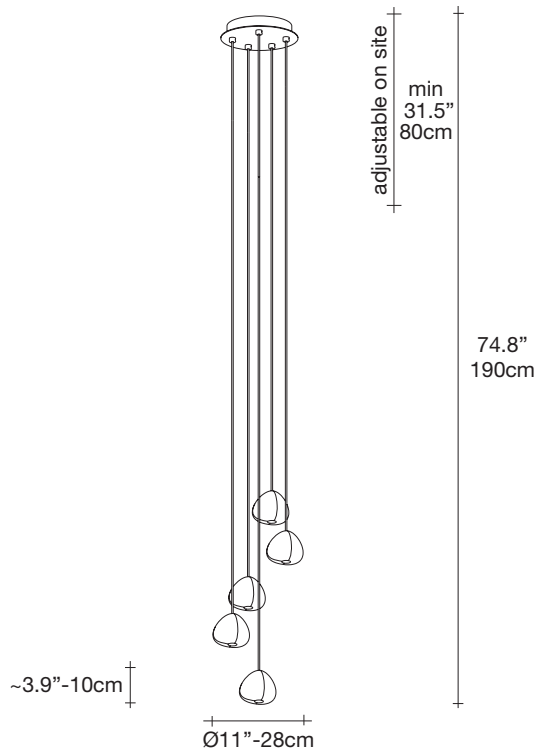

Mizu | 5 light pendant

Body

Canopy