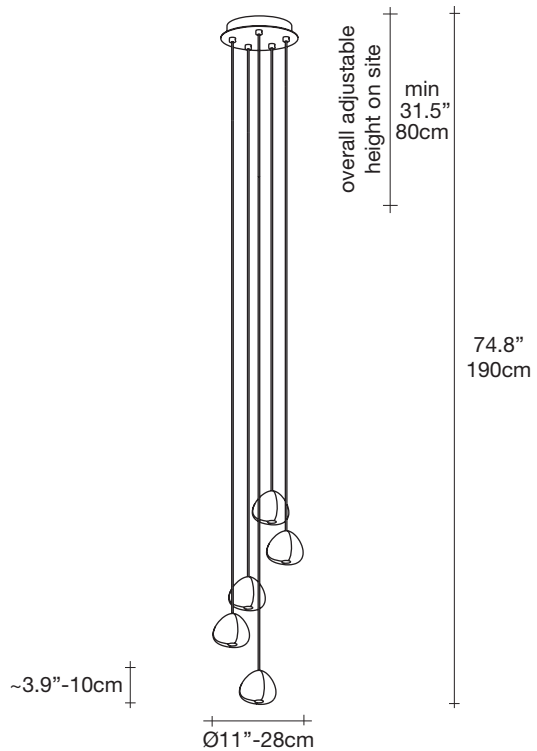

Mizu | 5 light pendant

Body

Canopy