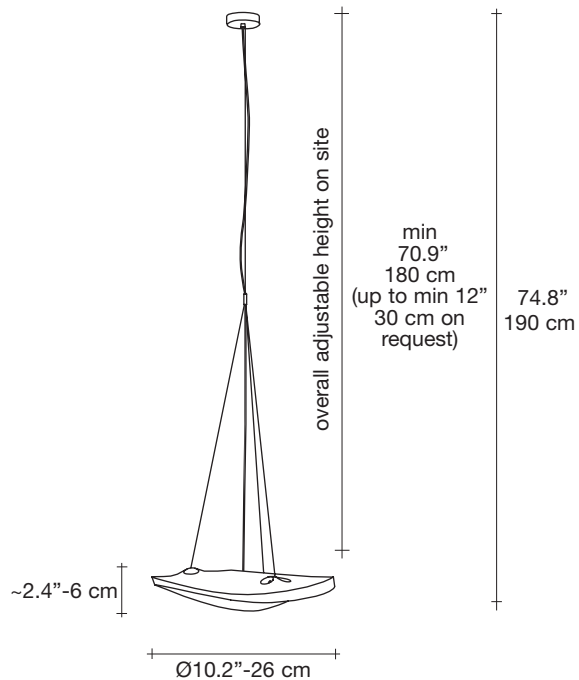

Manta | pendant light

Body

Canopy