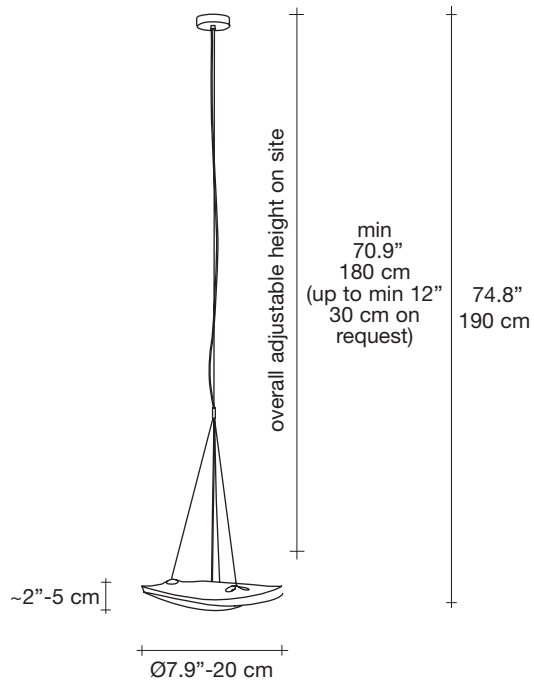

Manta | pendant light

Body

Canopy