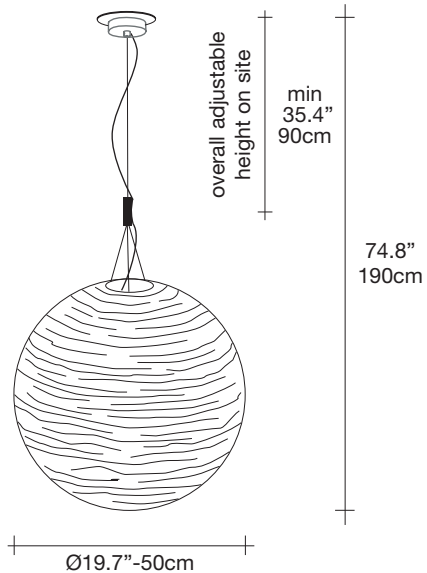

Magdalena | small pendant light

Body

Canopy