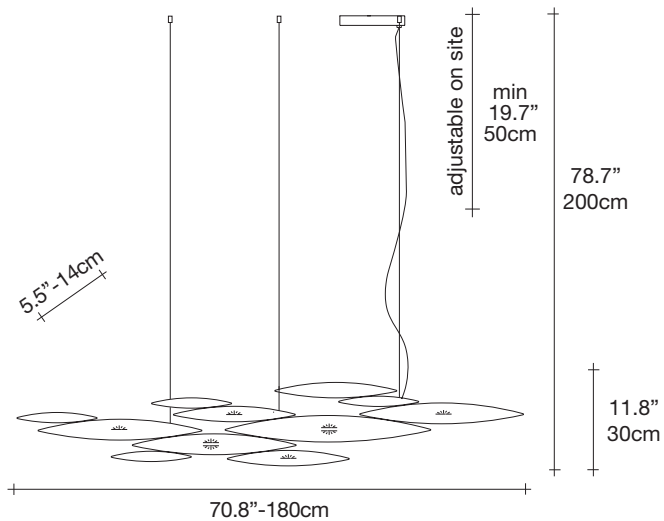

I Lucci Argentati | medium linear chandelier

Body

Canopy