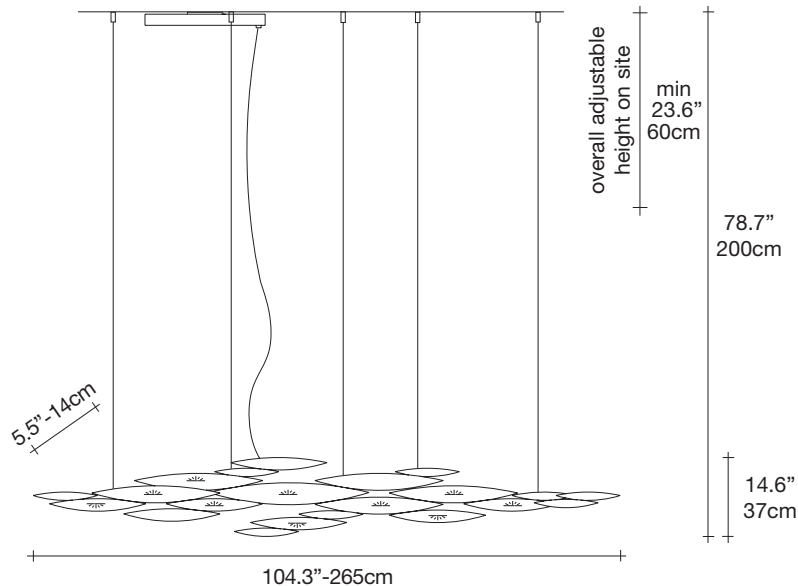

I Lucci Argentati | xlarge linear chandelier

Body

Canopy