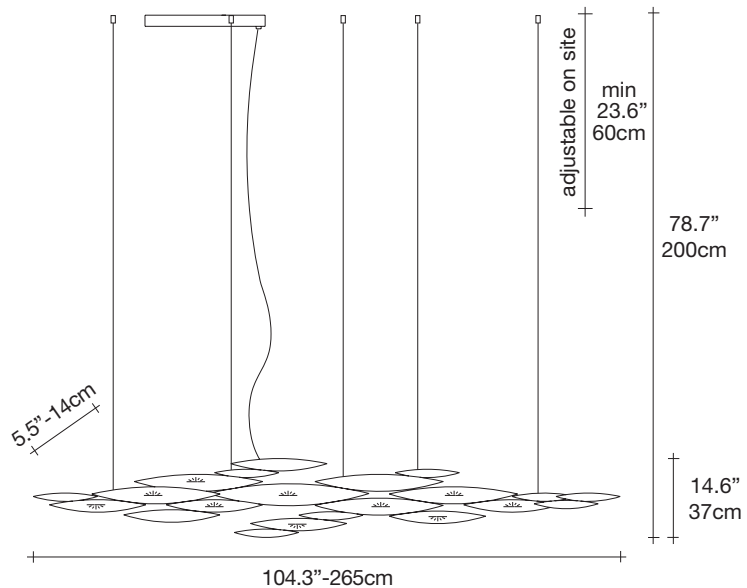

I Lucci Argentati | xlarge linear chandelier

Body

Canopy