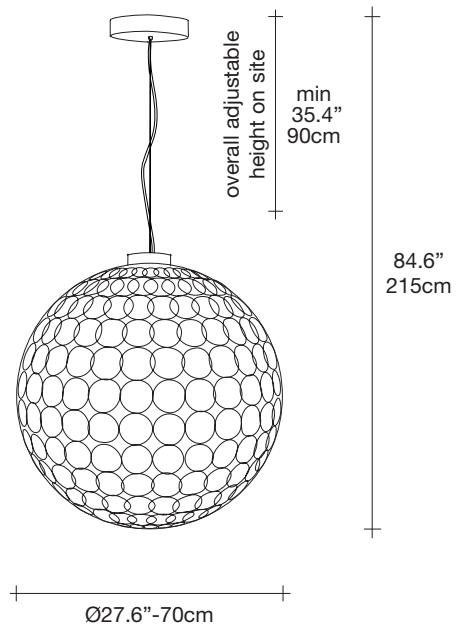

G.ra | medium pendant light

Body

Canopy