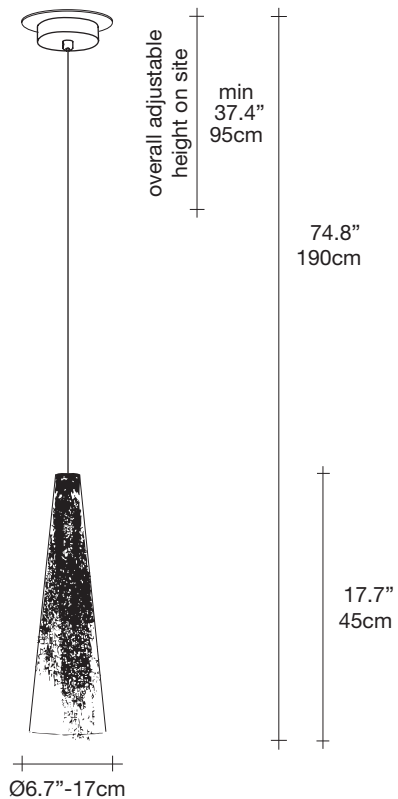

Frame | cone pendant light

Body

Canopy