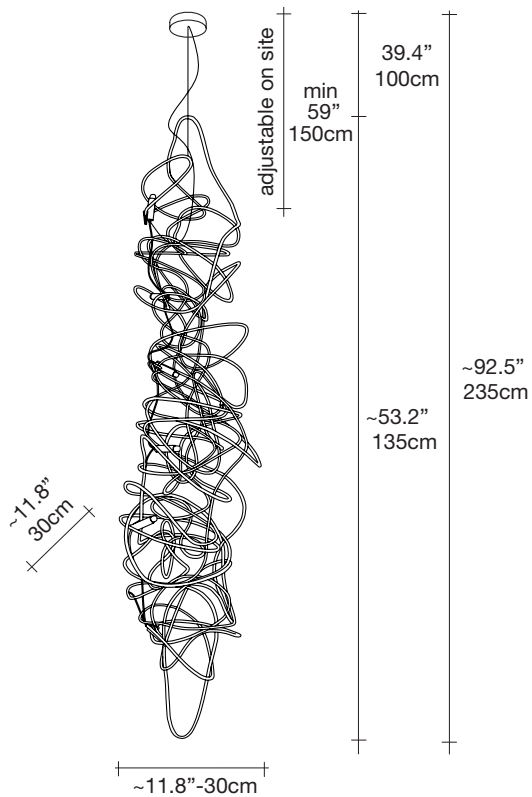

Doodle | vertical chandelier

Body

Canopy