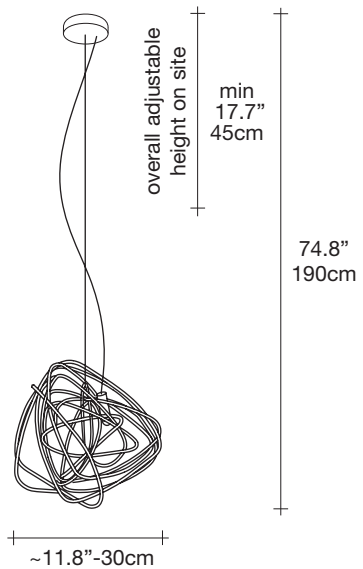

Doodle | pendant light

Body

Canopy