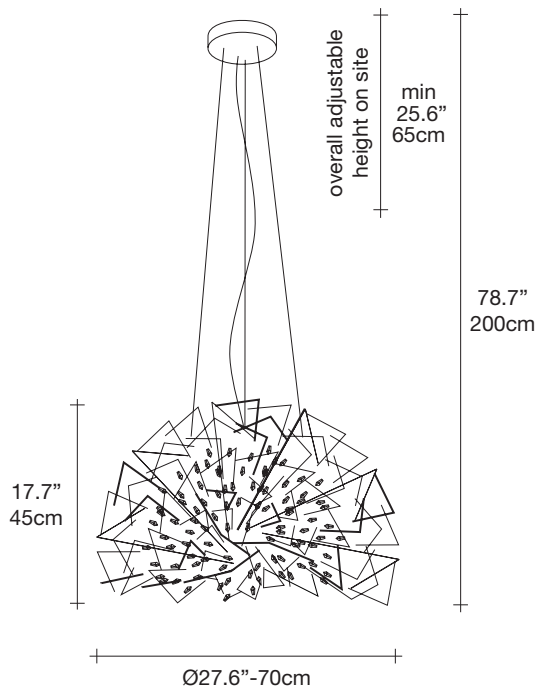

Core | dome pendant light

Body

Canopy