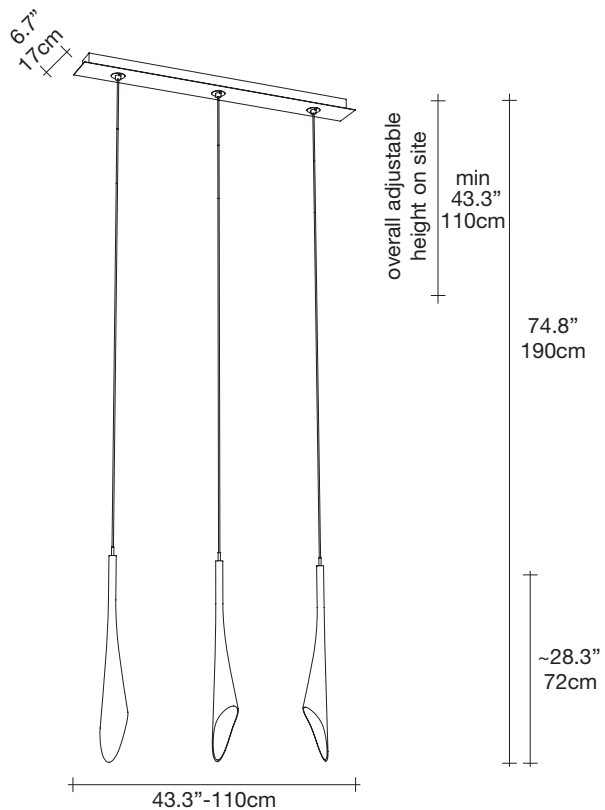

Calle | 3 linear multi light pendant

Body

Canopy