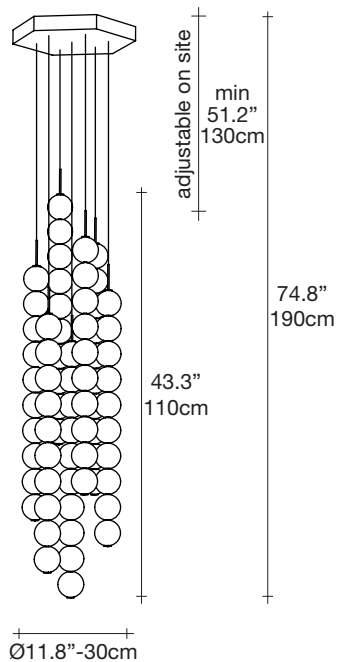

Abacus | 7 medium round multi light pendant

Body | 7x10 spheres

Canopy