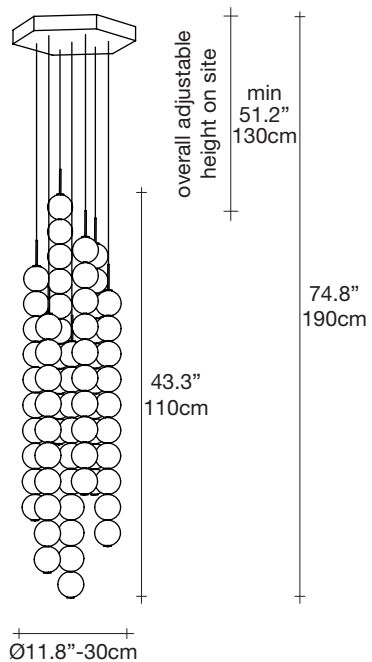

# Abacus | 7 medium round multi light pendant

Body | 7x10 spheres

Canopy