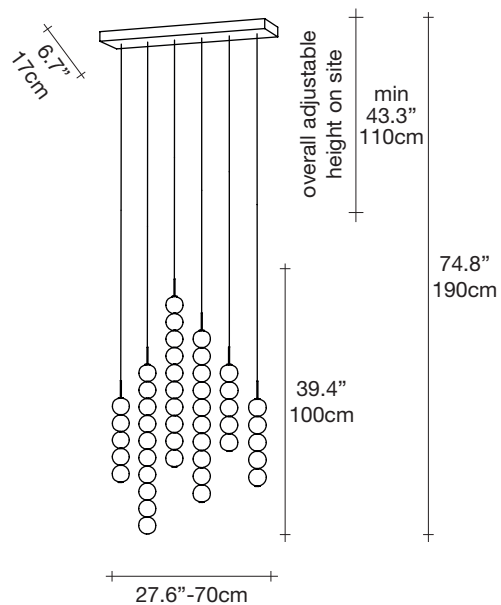

# Abacus | small linear multi light pendant

## Body | 3x5 - 3x10 spheres