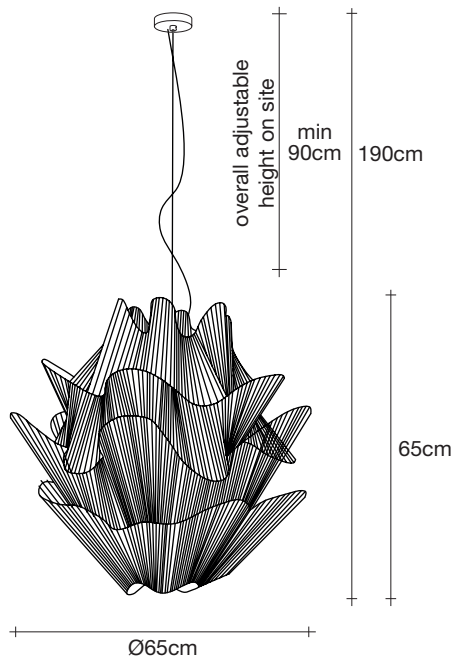

Moiré | pendant light

Body

Canopy