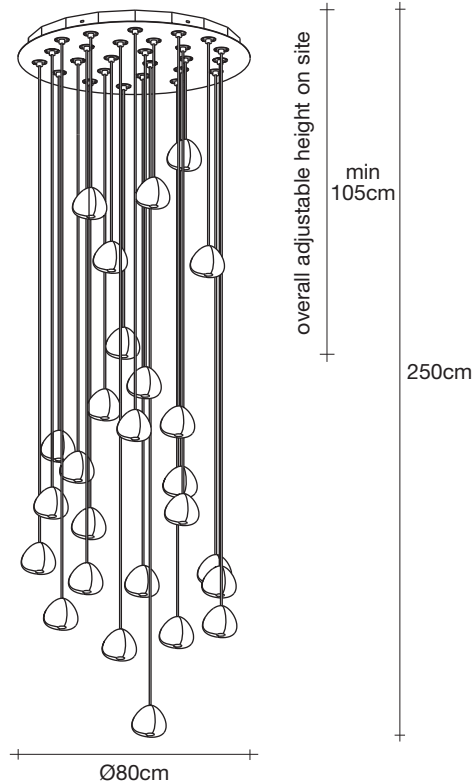

Mizu | 26 round multi light pendant

Body

Canopy