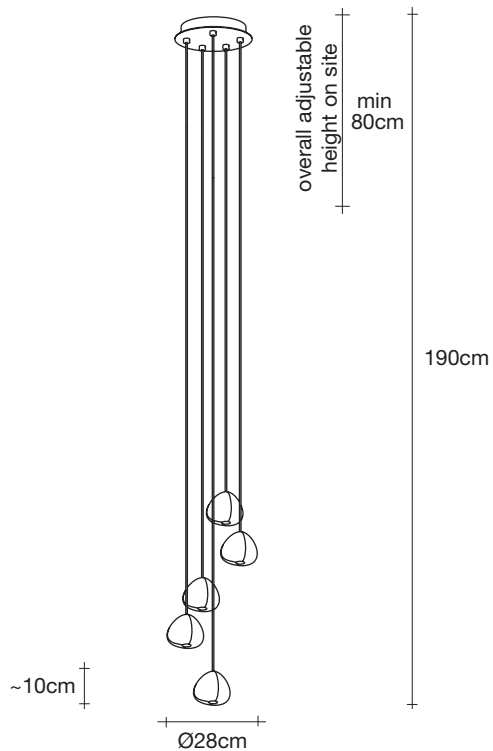

Mizu | 5 light pendant

Body

Canopy