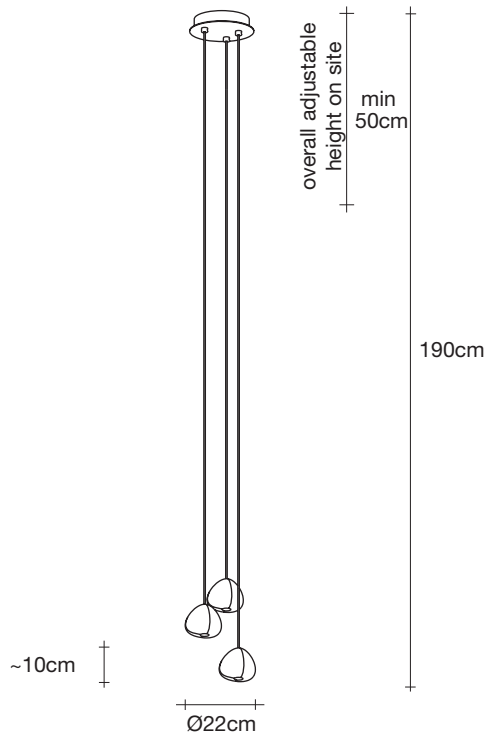

Mizu | 3 light pendant

Body

Canopy