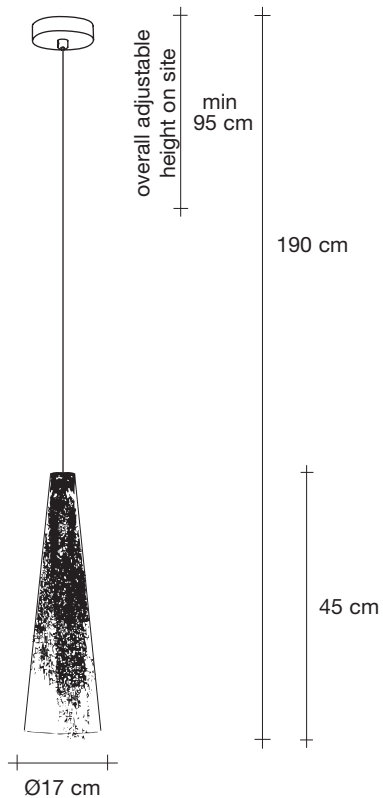

Frame | cone pendant light

Body

Canopy