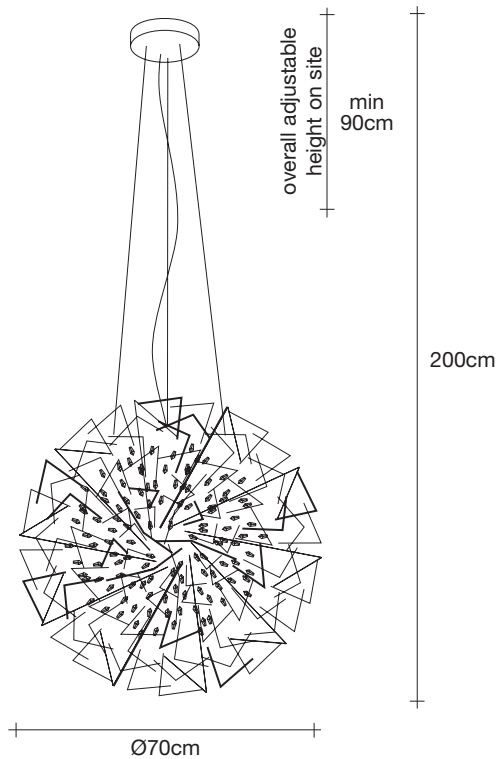

Core | sphere pendant light

Body

Canopy