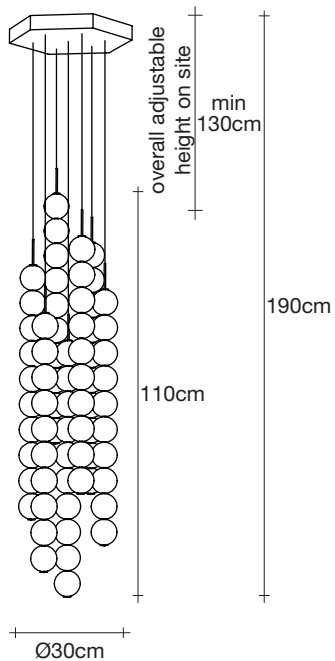

# Abacus | 7 medium round multi light pendant

## Body | 7x10 spheres